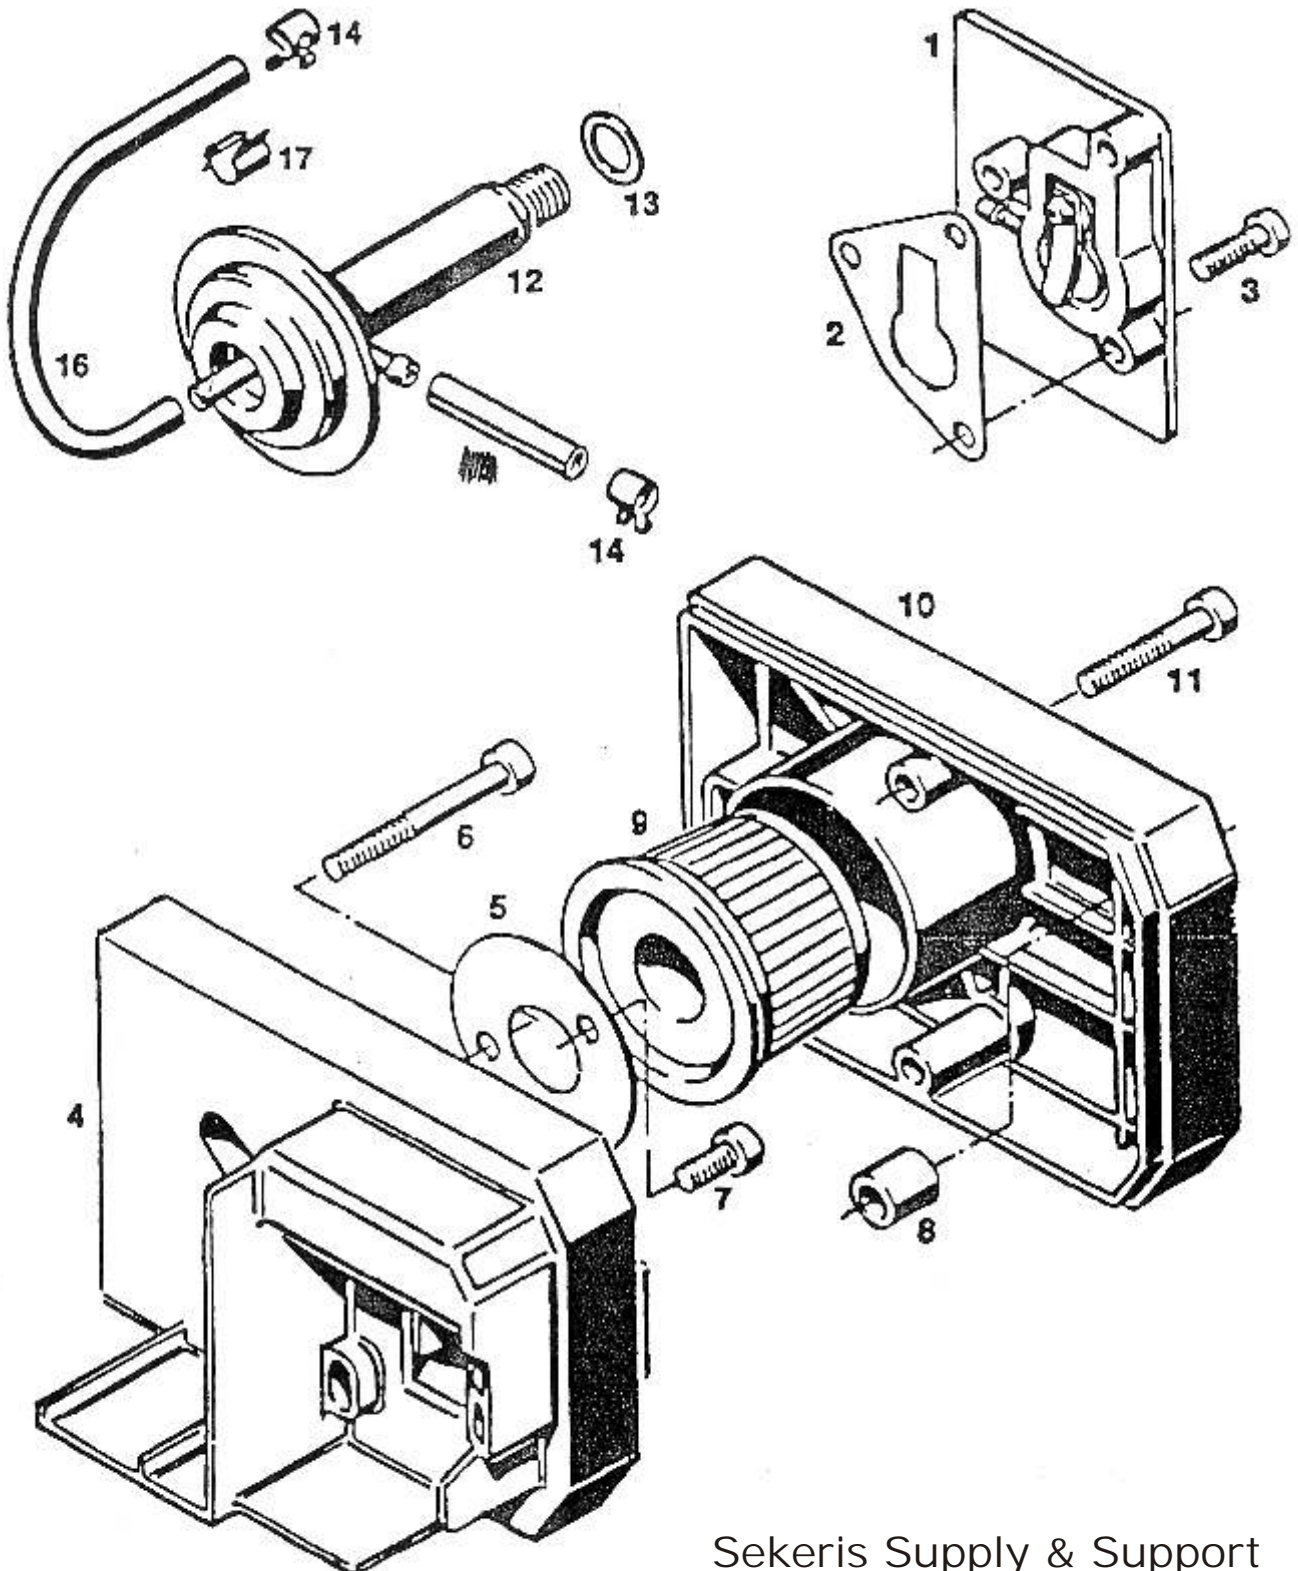

Model: Sachs 301/A

Decompresseur, Membraan, Luchtfilter

Sekeris Supply & Support
<http://spartamet.sekeris.nl>

Luchtfilter SACHS 301 Motor

	Bestelcode	Sachs Code	Omschrijving
1	SAX350010	500 2981 002 201	Membraanplaat
2	SAX350020	500 2950 002 100	Membraanpakking
3	SAX350030	500 0240 076 001	Cylinderkopschr.M5x15
4	SAX350040	500 2925 002 000	Luchtfilterhuis
5	SAX350050	500 2944 009 000	Sluitring 20,2 x 52 x 1
6	SAX350060	500 2940 012 002	Cylinderkopschr.M5x80
7	SAX350070	500 0941 078 002	Cylinderkopschr.M5x12
8	SAX350080	500 2960 003 000	Afstandsbus rubber
9	SAX350090	500 2925 001 000	Luchtfilter
10	SAX350100	500 2925 003 000	Luchtfilterdeksel
11	SAX350110	500 2940 006 002	Parker kunststof 3 x 35
	SAX350112		Parker kunststof DIK 5.5 x 38
12	SAX350120	500 2991 009 000	Decompressieklep
12	SAX350122	500 2940 017 002	Plug ter vervanging decompresseur
13	SAX350130	500 0230 015 000	Pakkingring alu.
14	SAX350140	500 2651 019 000	Slangklem
16	SAX350150	500 2672 019 001	Slang decompresseur 40 cm
17	SAX350170	500 2951 003 000	Slangbevestiging (onder cilinder)