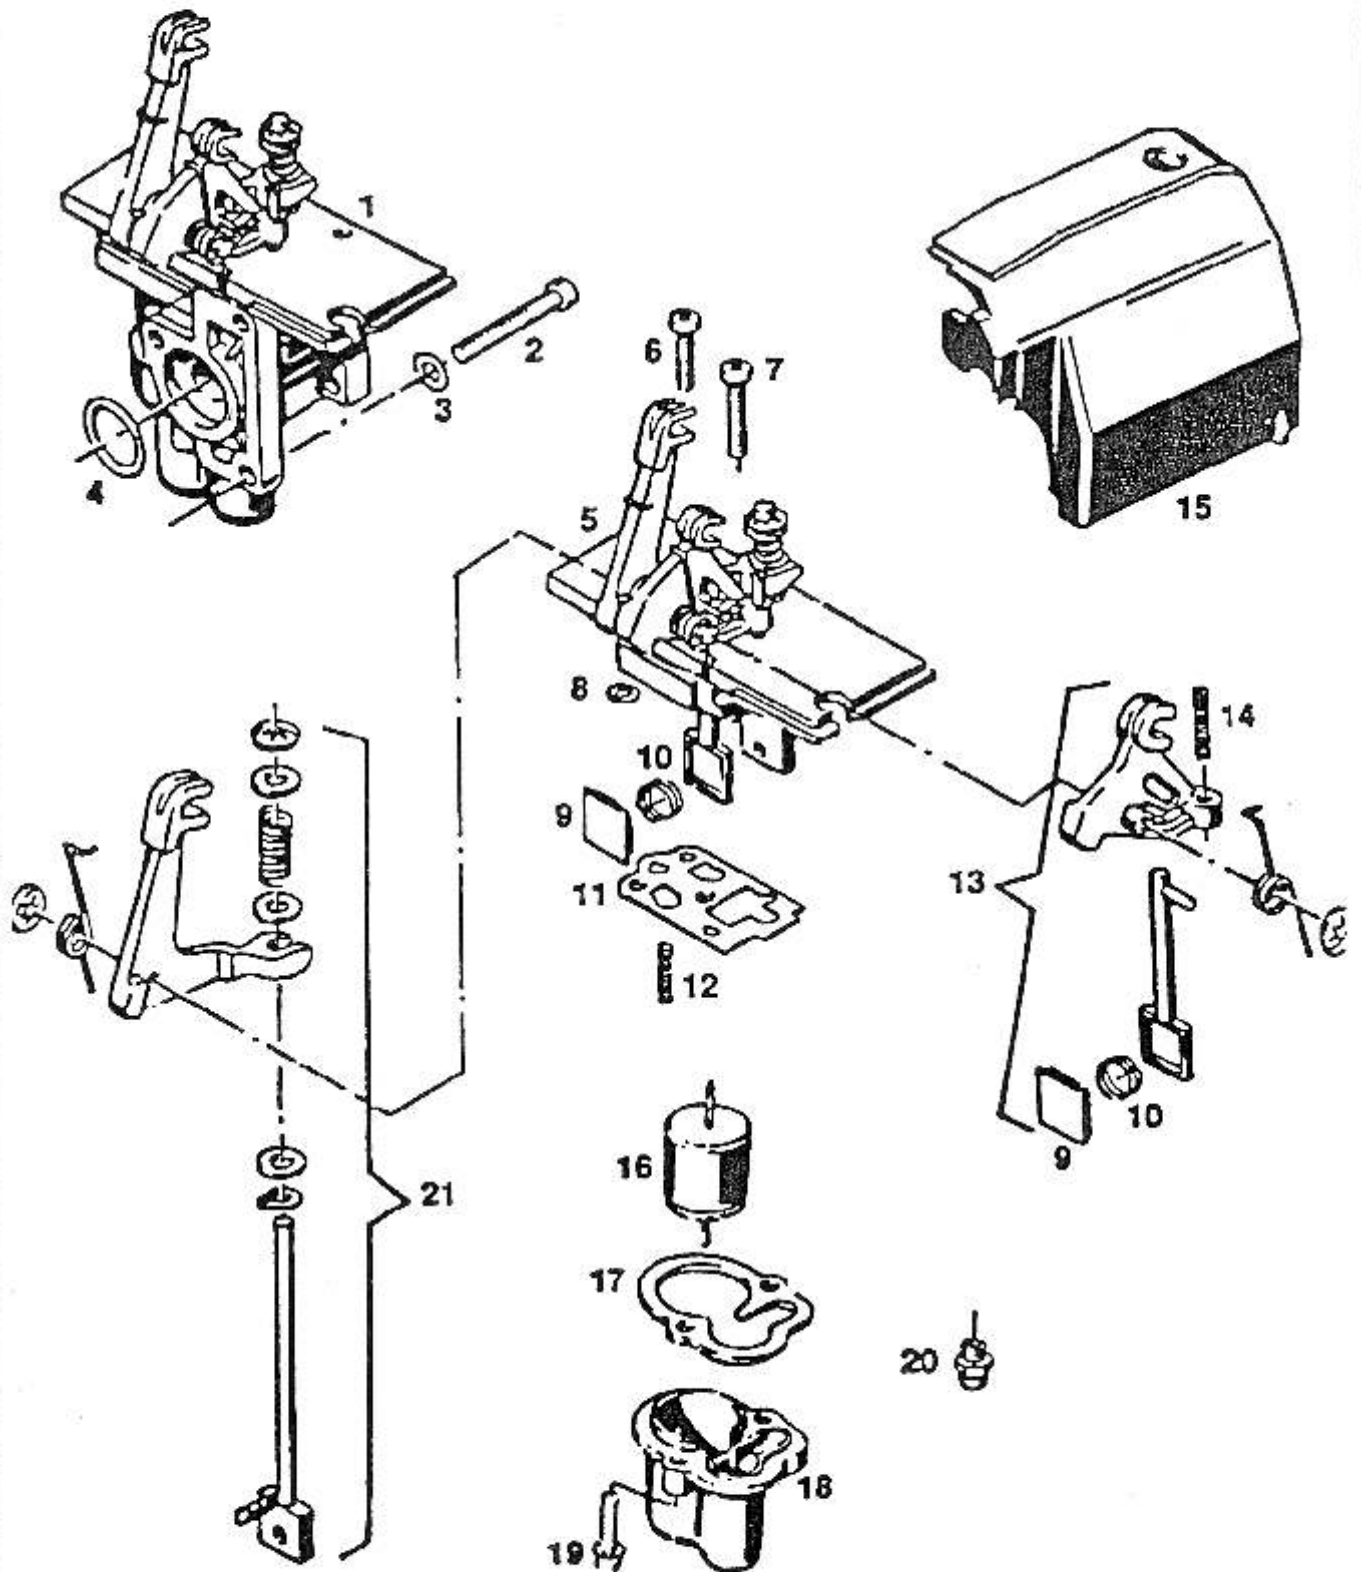

Model: Sachs 301/A

Carburateur Bing

Sekeris Supply & Support
<http://spartamet.sekeris.nl>

Bing carburateur SACHS 301 Motor			
	Bestelcode	Sachs Code	Omschrijving
1	SAX342010	500 2981 001 000	Carburateur Bing 81/8/1
1	SAX342012		Gereviseerde carburateur Bing (indien voorradig)
2			Cilinderkopschroef M5 x 40
3			Veerring M5
4	SAX342040	500 2950 008 000	O-ring 16 x 3 Bing+TK
5	SAX342050	500 2981 003 000	Dekselreparatieset Bing (compleet)
	SAX342051		Membraan Bing (niet afgebeeld)
5	SAX342052		Dekselplaat kaal Bing 26-941(Niet afgebeeld)
	SAX342053		Borgplaatje groot Bing 61-614
	SAX342054		Drukveer boven membraan Bing 60-113
	SAX342056		membraan-tussenplaat Bing (met kortsluitkabel)
6	SAX342060	500 2940 009 000	Schroef M4 x 22 Bing
7	SAX342070	500 2940 010 000	Schroef M4 x 30 Bing
8	SAX342080	500 2950 006 000	O-ring Bing in bovendeksel
9	SAX342090	500 2961 006 000	Sluitplaatje gas Bing
10	SAX342100	500 2939 007 000	Conische drukveer
11	SAX342110	500 2950 005 000	Carburateurpakking Bing
12	SAX342120	500 2939 006 000	Contactveer Bing
13	SAX342130	500 2981 004 000	Gasschuif rep.set Bing
13	SAX342131		Gasschuif Bing kaal + stift
14	SAX342140	500 2940 011 000	Stelschroef gas Bing
15	SAX340090	500 2965 001 100	Beschermkap met 7mm gat
16	SAX342160	500 2961 008 000	Vlotter met naald Bing
17	SAX342170	500 2950 004 000	Vlotterbakpakking kurk
18	SAX342180	500 2961 002 000	Vlotterbak Bing
19	SAX342190	500 0240 199 000	Vlotterbakschroef Bing
20	SAX342200	500 2961 010 000	Hoofdsproeier 42 Bing (M6 Schroefdraad)
21	SAX342210	500 2981 005 000	Chokeschuif rep.set
20	SAX342211		Borgveer chokestift (onder) Bing
21	SAX342212		Borgveertje Bing 61686 boven chokeschuif
22	SAX342220		Pakking & O-ringset BING carburateur