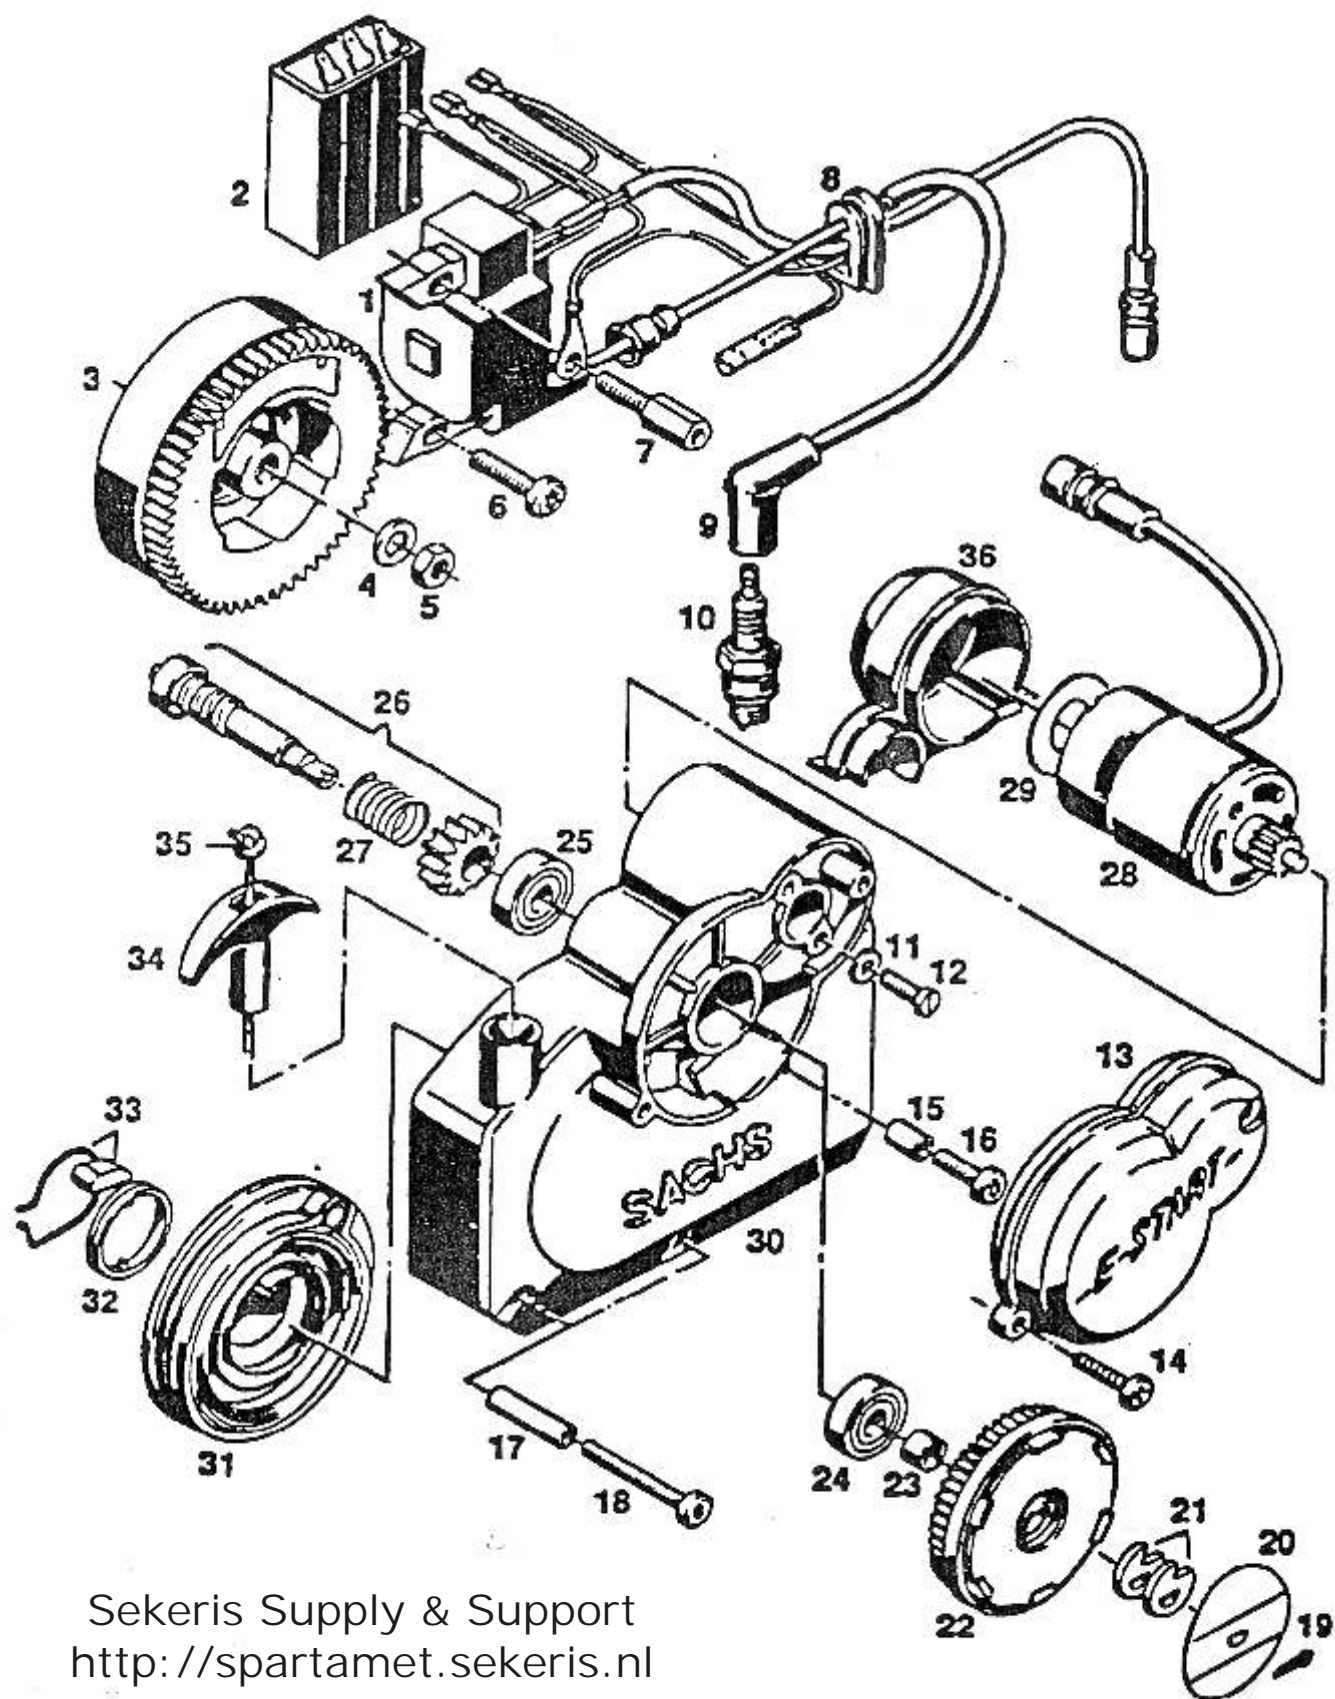

Model: Sachs 301/AE

Ontsteking electro-start, repeteerstarter

Sekeris Supply & Support
<http://spartamet.sekeris.nl>

Electrostarter SACHS 301 MOTOR

	Bestelcode	Sachs Code	Omschrijving
1	SAX332010	500 2965 007 100	Ontsteking/voedingspoel E-start Prüfrex
2	SAX330020	500 2965 002 010	Elektronische eenheid
3	SAX332030	500 2965 001 201	Vliegwiel met tandkrans
4	SAX330090	500 4833 004 000	Sluitring van vliegwiel
5	SAX330100	500 2942 001 000	Zesk.moer M8x1 L-draad
6	SAX330030	500 2640 026 101	Cylinderkop-schroef M6 x 25
7	SAX332070	500 2940 020 000	Bout M6x23 met borst
8	SAX332080	500 0260 020 000	Doorvoertule
9	SAX330060	500 2665 029 000	Bougiekap
10	BGWR10	500 2665 020 106	Bougie Bosch WR10FC
12			Cylinderkop-schroef M4 x 25
11	SAX332110	500 0644 015 001	Sluitring 4,2 x 10 x 1
13	SAX332130	500 2911 004 000	Deksel E-start zwart
14	SAX332140	500 2940 018 000	Parker E-startdeksel
15	SAX332150	500 2949 008 000	Afstandsbus 7,8 mm lang
16	SAX332160	500 2940 019 000	Schroef M5 x 16
17	SAX330160	500 2949 006 000	Afstandsbus 27,8 mm
18	SAX330150	500 2940 003 001	Schroef M5 x 40
19	SAX332190	500 0245 101 000	Splitpen 2 x 8
20	SAX332200	500 2945 007 000	Drukplaat op starttandwiel
21	SAX332210	500 2944 015 000	Meeneemplaet (halve maan in starttandwiel)(2)
22	SAX332220	500 2985 012 000	Starttandwiel+sleepveer (wit tandwiel)
23	SAX332230	500 2932 026 000	Lagerbus starttandwiel
24	SAX332240	500 2932 025 000	Kogellager 609Z
25	SAX332250	500 2932 024 000	Kogellager 609RS
26	SAX332260	500 2937 010 000	Starteras compleet
27	SAX332270	500 2939 012 000	Drukveer van starteras
28	SAX332280	500 2971 001 001	Startmotor
29	SAX332290	500 2944 017 000	Isolatie ring startmotor
30	SAX332300	500 2911 003 000	E-startdeksel kaal
30	SAX332302	500 2977 002 000	E-startdeksel compleet (11 t/m 14 + 10 t/m 35)
31	SAX330130	500 2970 001 300	Kabelschijf compleet met koord en veer
32	SAX330120	500 2945 002 000	Borgring
33	SAX330110	500 2970 002 000	Pal met palveer
34	SAX332340	500 2952 009 000	Startgreep E-start
35	SAX330200	500 2952 003 001	Startkoord 1450mm (inkorten tot 1050 mm)
35	SAX330202		Startkoord per meter
36	SAX332360	500 2911 005 000	Achterkap startmotor