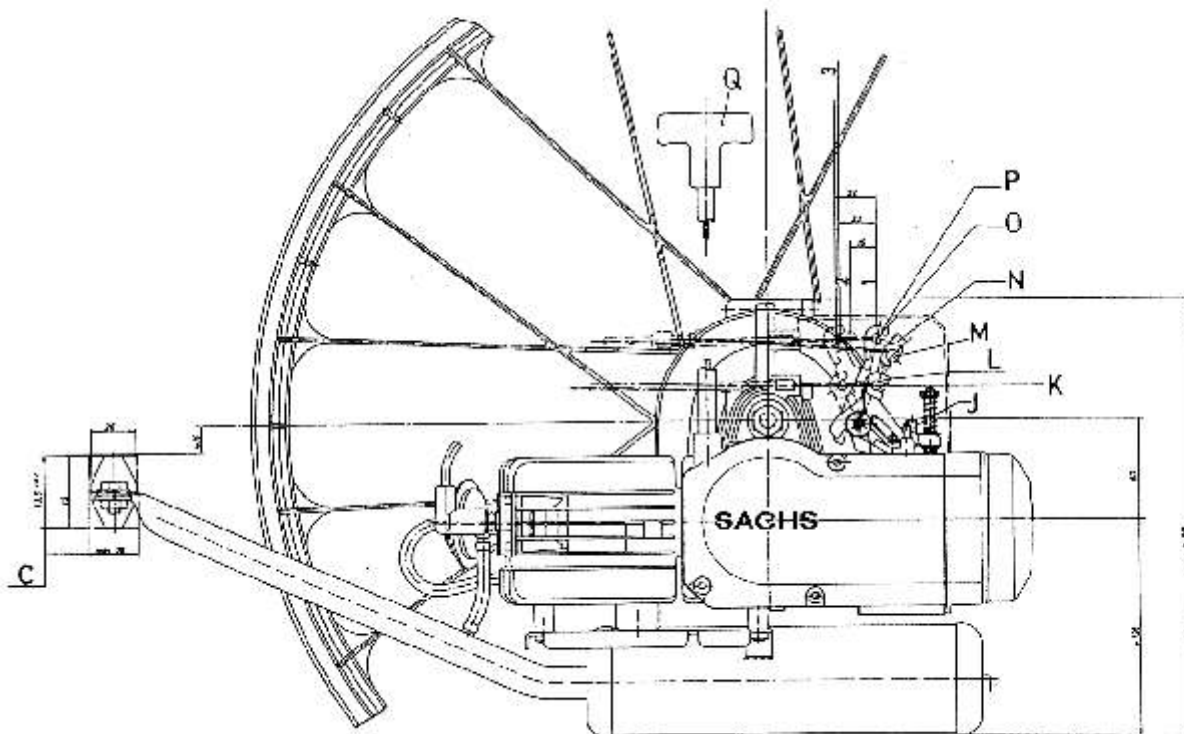

Sekeris Supply & Support
<http://spartamet.sekeris.nl>

Model: Sachs 301/A

Carter, krukas, koppeling, uitlaat

Sekeris Supply & Support
<http://spartamet.sekeris.nl>

Carter SACHS 301 Motor

	Bestelcode	Sachs Code	Omschrijving
1	SAX310010	500 2987 001 312	Carterset met zuiger 25km uitvoering
1	SAX310011	500 2987 001 417	Carter met zuiger 20 km uitvoering
2	SAX310020	500 1736 314 000	Pakkingring 11,6x1,8mm van olie- vulplug
3	SAX310030	500 2940 013 000	Olievulplug M14 x 1
	SAX310031		Ontluchtingsbuis i.p.v. olievlug (niet afgebeeld)
4	SAX310040	500 2940 002 002	Carter-inbusbout M6x35
5	SAX310050	500 0240 187 002	Carter-inbusbout M6x55
6	SAX310060	P00 927 190 20 72 658	Uitlaat SACHS 301
7	SAX310070	500 2640 027 102	Bout M6 x 16
9	SAX310090	500 2950 003 200	Uitlaatpakkingring
12	SAX310120	500 2960 001 100	Rubber trillingsdemper
13	SAX310130	P73 200 968 45 42 000	Ophangoog
15	SAX310150	500 2932 007 000	Naaldlager op koppelingsas 25 km uitvoering
15	SAX310151	500 2932 012 000	Naaldlager op koppelingsas 20km uitvoering
16	SAX310160	500 2930 001 000	Oliekeerring 18x32x4,7 (op krukas rechts)
17	SAX310170	500 0244 173 000	Lagerborgring
18	SAX310180	500 2932 015 101	Kogellager met borst (links)
19	SAX310190	500 2985 008 001	Koppelingshuis met worm 25 km
19	SAX310191	500 2985 008 011	Koppelingshuis met worm 20 km
19	SAX310192	500 2937 003 100	Koppelingsas 2-traps 25 km
19	SAX310193	500 2958 001 000	Koppelingshuis 2-traps 25 km
20	SAX310200	500 2932 009 000	Naaldlager 17x21x10 in krukas 25 km
20	SAX310202	500 2932 006 000	Naaldlager 12x15x13 (2-Traps 25km)
23	SAX310230	500 2984 001 201	Koppelingset compleet
24	SAX310240B	500 2986 001 001B	Zuiger code B
24	SAX310240C	500 2986 001 001C	Zuiger code C
24	SAX310240D	500 2986 001 001D	Zuiger code D
25	SAX310250	500 2915 001 100	Zuigerveer 33mm
26	SAX310260	500 2916 001 000	Zuigerpen 9mm
27	SAX310270	500 2945 001 000	Zuigerpenborgveer
28	SAX310280	500 2932 003 000	Drijfstang-naaldlager (HK 0912)
29	SAX310290	500 2988 003 003	Krukas compleet met lager links en koppelingset
30	SAX310300	500 2846 001 000	Schijfspie 2 x 3,7(vliegwielspie)
31	SAX310310	500 0244 102 001	Sluitring 12,1x18,5x0,5 (achter krukaslager links)
32	SAX310320	500 2932 004 001	Kogellager met groef (krukas links)
33	SAX310330	500 2930 002 000	Keerring 12 x 32 x 7 (krukas links)
	SAX310342		Pakking- keerringset motor (excl. Carburateur)