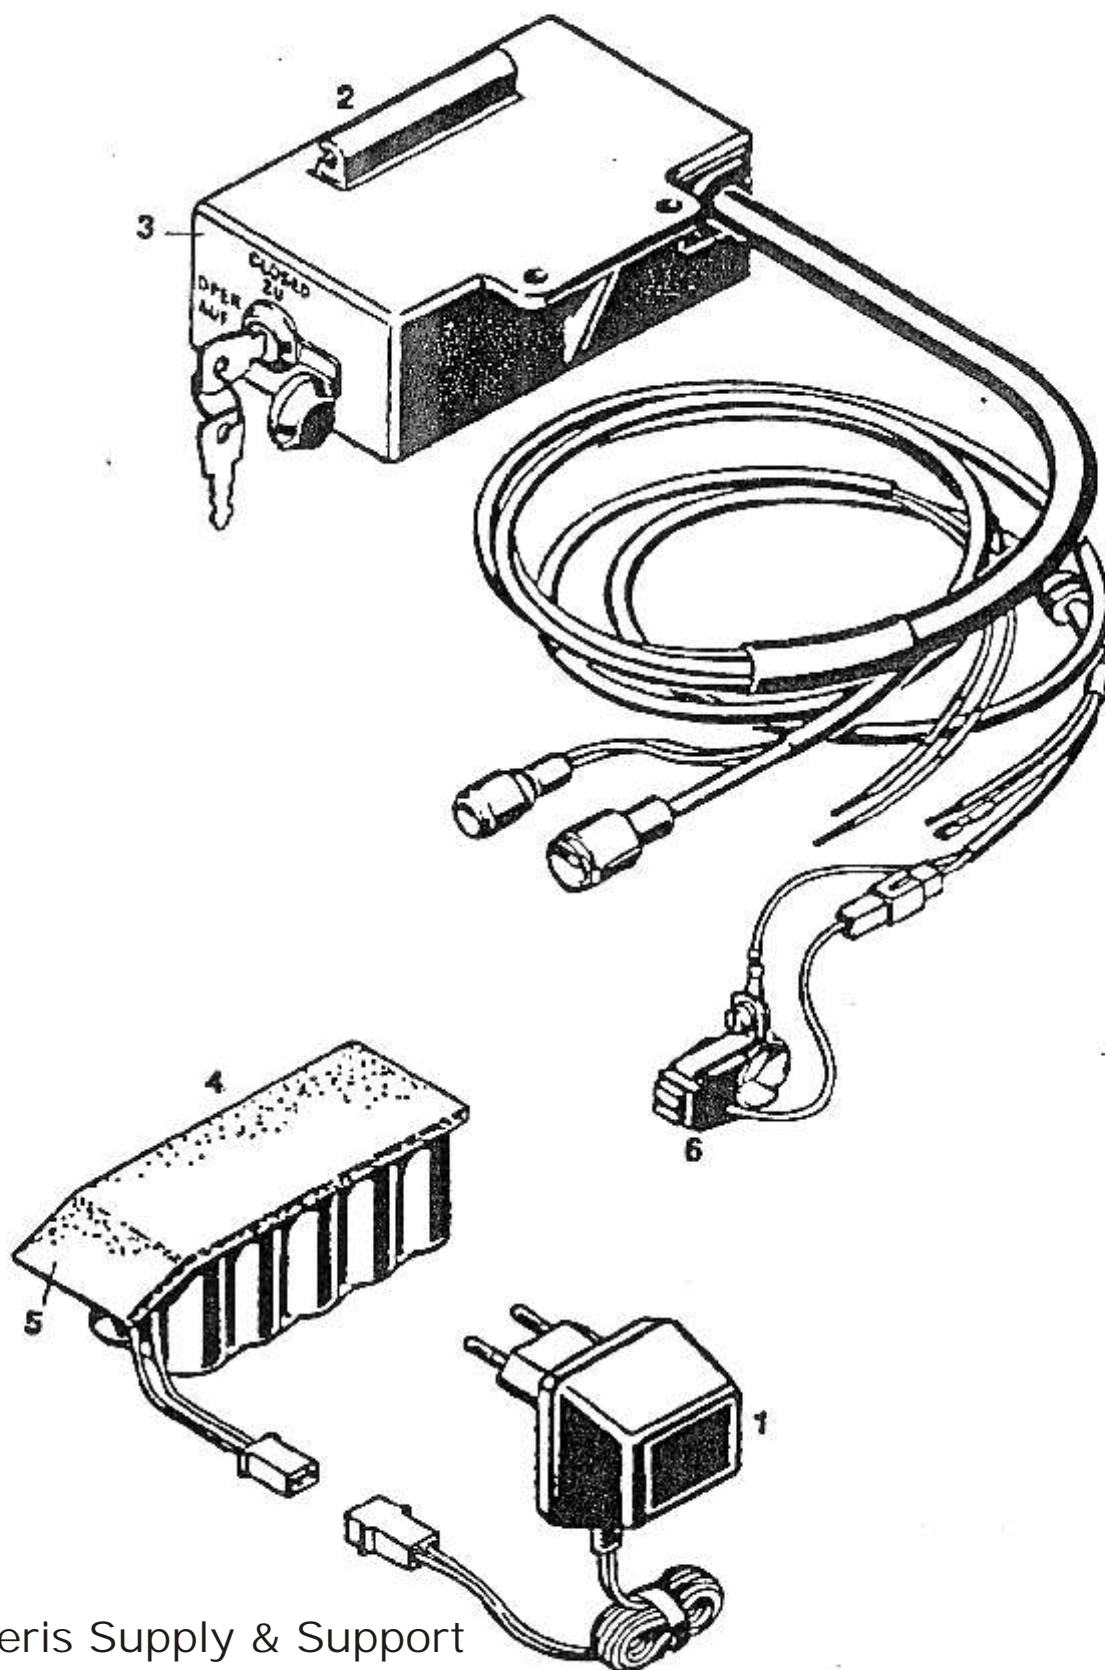

Model: Sachs 301/AE

electrische installatie van electro-start

Sekeris Supply & Support
<http://spartamet.sekeris.nl>

Accu / Electronica Box SACHS 301 Motor

	Bestelcode	Sachs Code	Omschrijving
1	SAXACL10100	520 2965 010 100	Acculader 3-poolstekker
2	SAX334022	520 2965 008 002	Accubox Saxonette Classic t/m 2001
2	SAX334024	P00 927 390 21 01 000	Accubox Saxonette Classic BELGIE 3-polige stekker
			Accubox Spartamet 2-polige stekker (niet meer leverbaar)
2	SAX334026	520 2965 008 100	Accubox Spartamet 3-polige stekker
2	SAX334028	C110 107	Accubox Companion / Spartamet / Luxus met 3-polige stek.
2	SAX334029	P00 519 390 21 02 000	Accubox 3-polig Saxonette Luxus v.a. 2002
3	SAX334030	500 2965 011 000	Accuboxdeksel Spartamet met slot en extra contactslot
3	SAX334032	500 2965 011 001	Deksel met schroef
3	SAX334033	P00 927 100 94 01 000	Schroef met knop in accubox-deksel
3	SAX334034	P94 519 460 08 01 000	Deksel met slot
3	SFSL44000	P00 927 940 92 44 000	Slot voor deksel
4	SAXAC09101	520 2965 009 101	Accu 12V 3-polige stekker
5	SAX334050	500 2963 003 000	Viltband van accu
6	SFSK12000	500 2965 012 000	Startknop+kabel Spartamet/Saxonette Luxus
6	SFSK28000	P00 927 360 01 28 000	Startknop+kabel Saxonette Classic