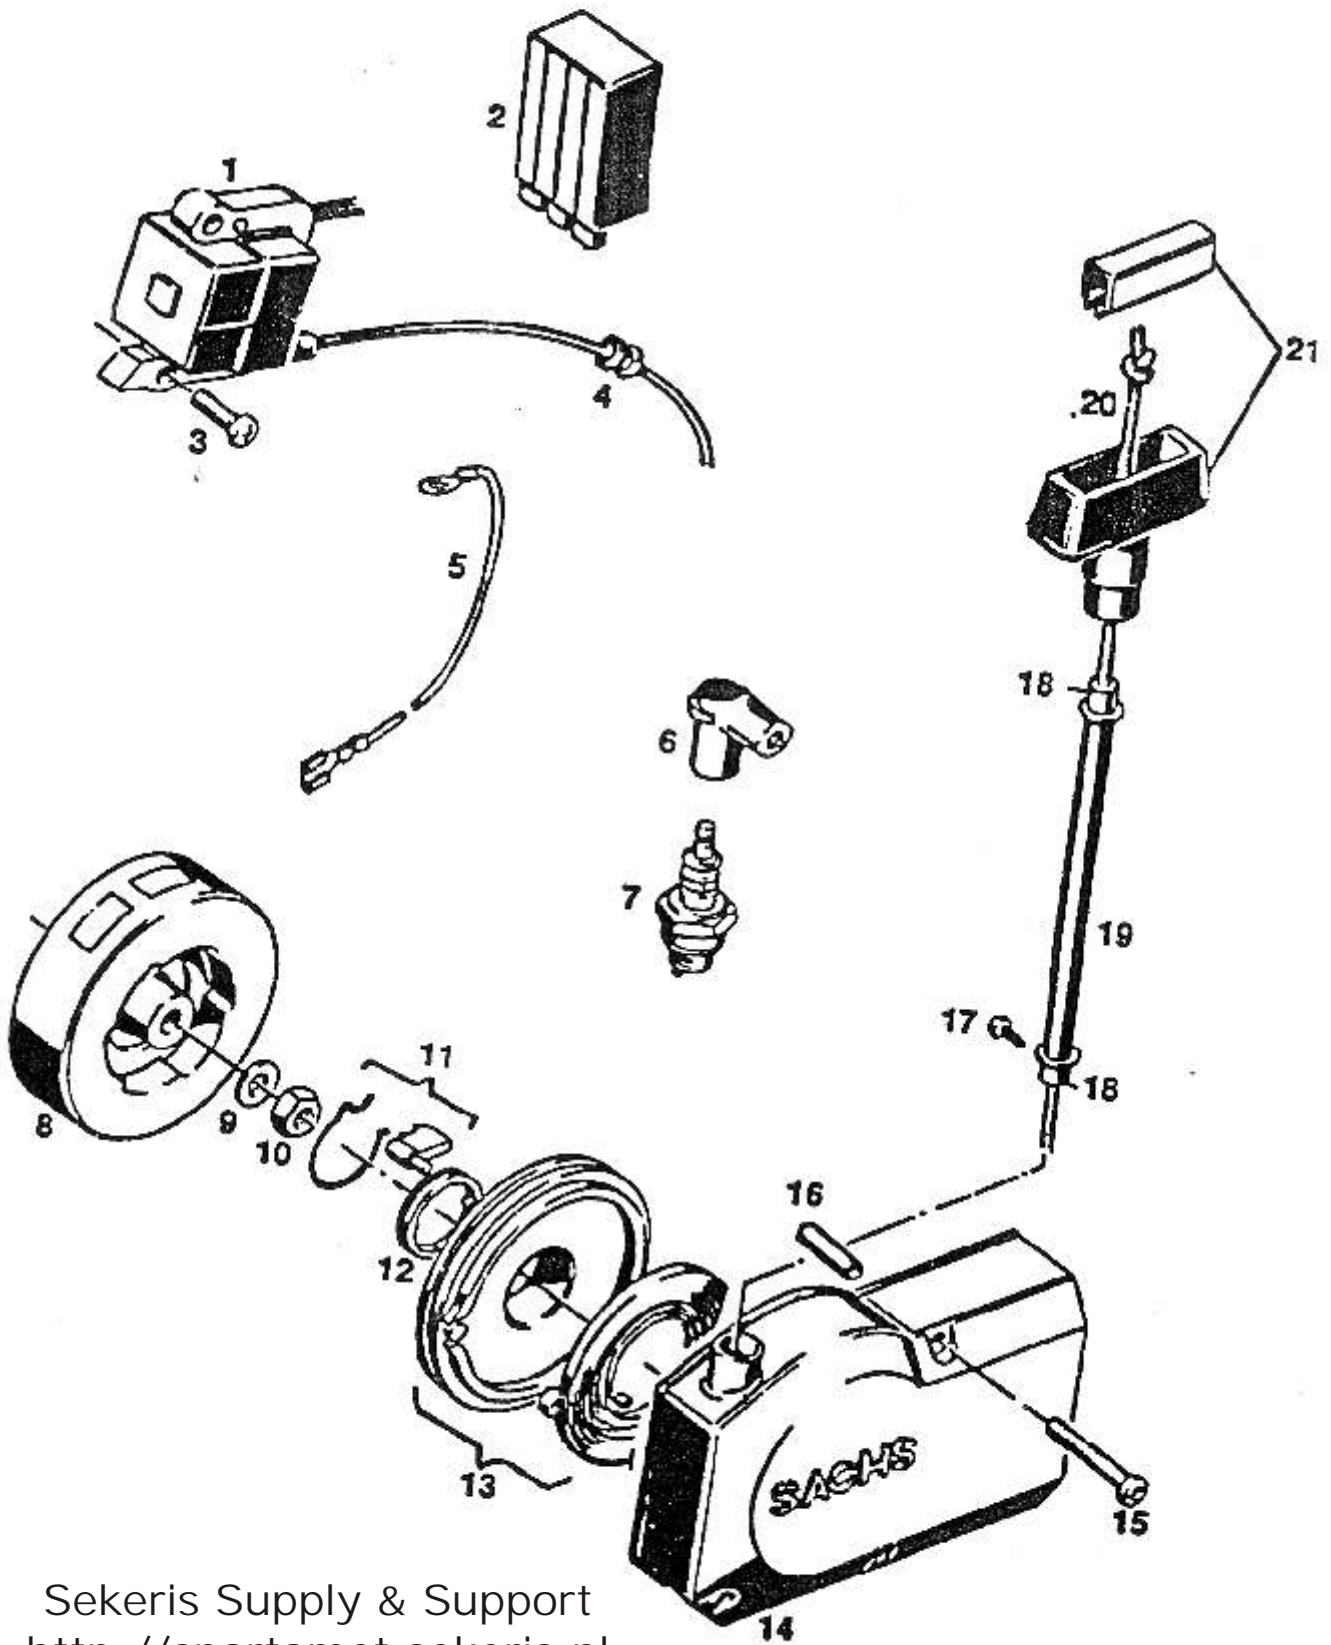

Model: Sachs 301/A

Ontsteking handstart, repeteerstarter

Sekeris Supply & Support
<http://spartamet.sekeris.nl>

Handstarter SACHS 301 MOTOR

	Bestelcode	Sachs Code	Omschrijving
1	SAX330010	500 2965 003 210	Ontstekingsspoel Handstart
2	SAX330020	500 2965 002 010	Elektronische eenheid
3	SAX330030	500 2640026 101	Cylinderkop-schroef M6 x 25
4	SAX330040	500 0960 136 000	Rubber doorvoertule
5	SAX330050	500 0960 136 000	Aardingsdraad Motoplat
6	SAX330060	500 2665 029 000	Bougiekap
7	BGWR10	500 2665 020 105	Bougie Bosch WR10FC
8	SAX330080	500 2965 001 200	Vliegwiel handstart
9	SAX330090	500 2944 018 000	Sluitring M8
10	SAX330100	500 2942 001 000	Zeskantmoer M8x1 (links)
11	SAX330110	500 2970 002 000	Pal met palveer
12	SAX330120	500 2945 002 000	Borgring
13	SAX330130	500 2970 001 300	Kabelschijf compleet met koord en veer
14	SAX330140	500 2977 001 305	Handstart-deksel
15	SAX330150	500 2940 003 001	Bout M5 x 40
16	SAX330160	500 2949 006 000	Afstandsbus 28 mm
17	SAX330170	500 2640 016 002	Parker 3,9 x 9,5
18	SAX330180	500 2949 001 000	Ferule van buitenkabel
19	SAX330190	500 2991 001 103	Buitenkabel (410mm)
19	SAX330192	500 2951 002 000	Startkabelhouder op staande buis
20	SAX330200	500 2952 003 001	Startkoord 1450 mm lang
20	SAX330202		Startkoord per meter
21	SAX330210	500 2670 062 000	Handgreep met kabelklem