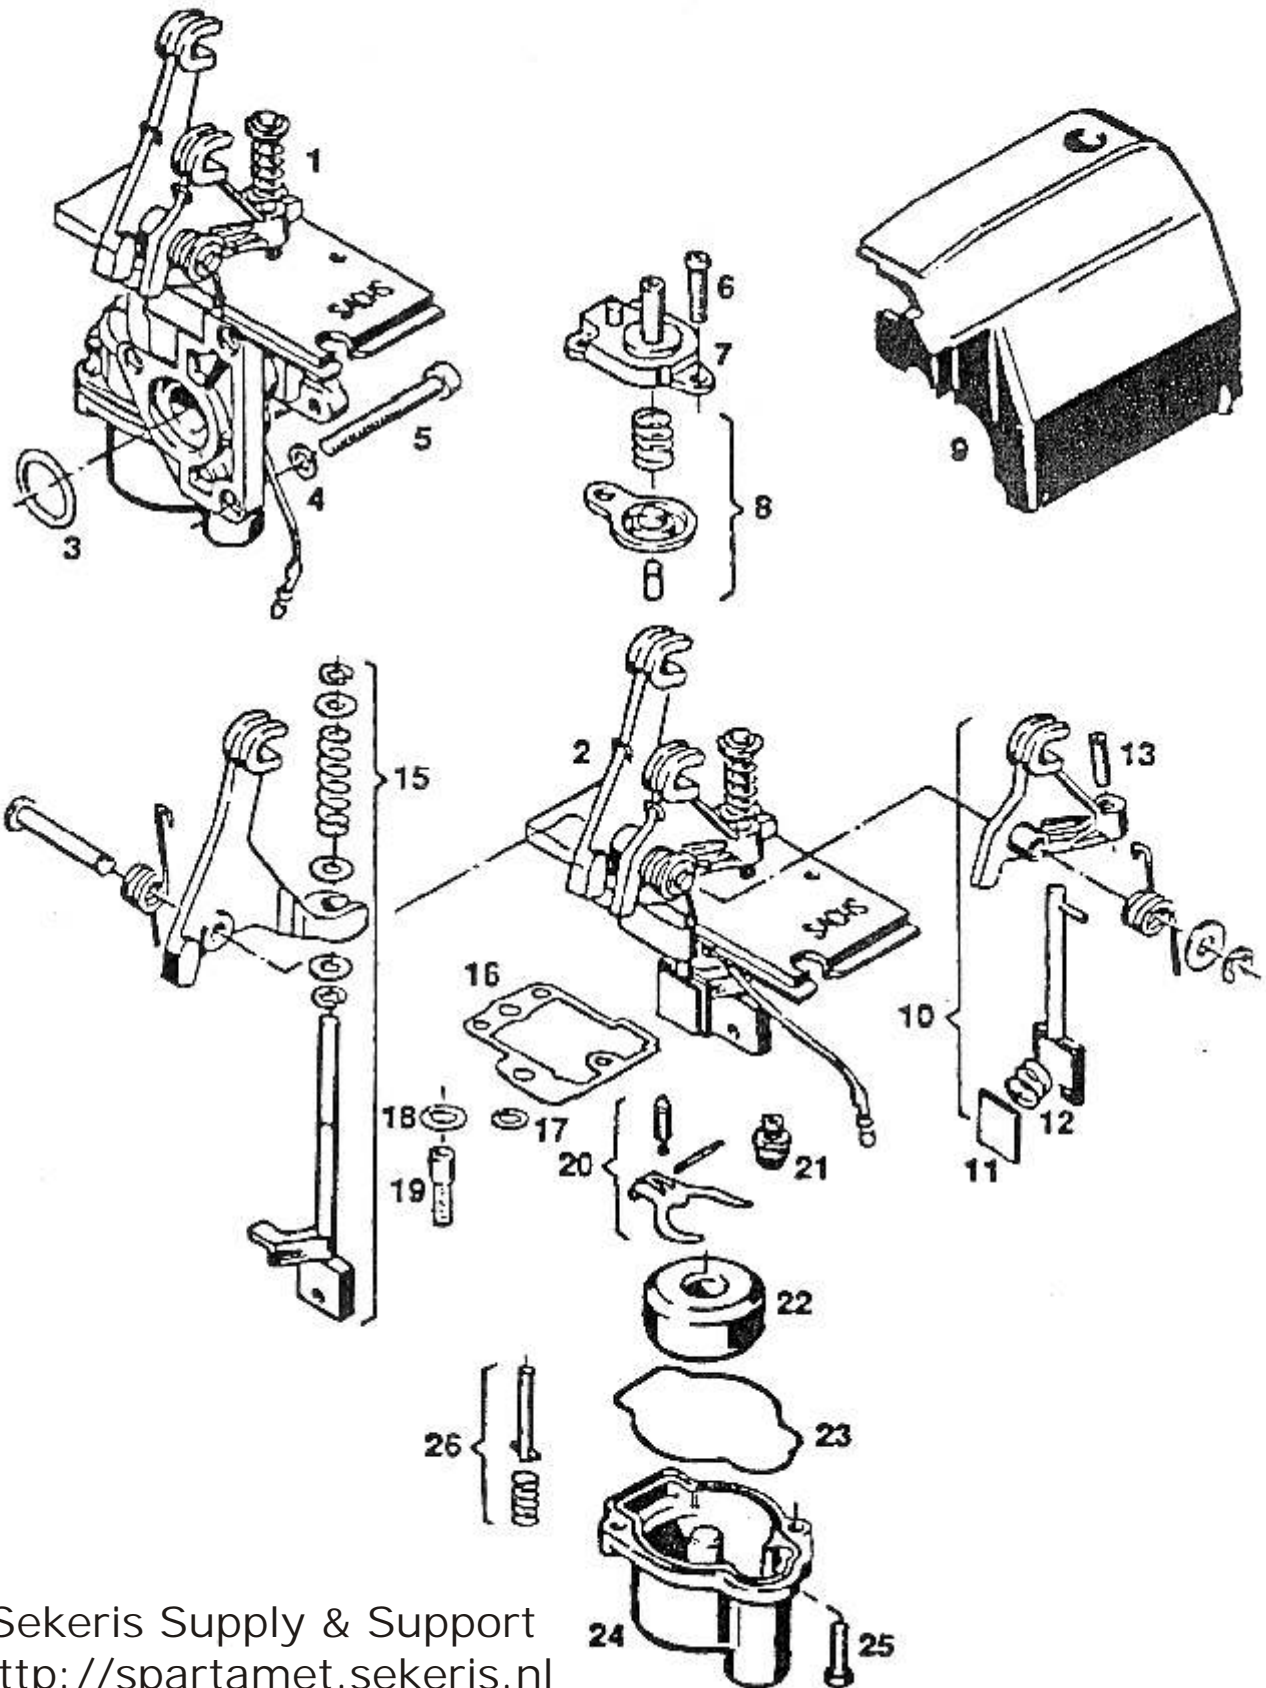

Model: Sachs 301/A

Carburateur TK

Sekeris Supply & Support
<http://spartamet.sekeris.nl>

TK carburateur SACHS 301 Motor

	Bestelcode	Sachs Code	Omschrijving
1	SAX340010	500 2981 001 000	Carburateur TK (indien voorradig)
1	SAX340012		gereviseerde TK-carburateur (indien voorradig)
2	SAX340020	500 2981 006 000	dekselplaat-reparat.set (indien voorradig)
3	SAX342040	500 2950 008 000	O-ring 16 X 3
4			Veerring m5
5			Cylinderkop-schroef M4 x 25
6	SAX340060	500 2940 015 000	Schroef M4 x 20
7	SAX340070	500 2961 016 000	Deksel met slangpilaar
8	SAX340080	500 2981 009 000	Membraam (indien voorradig)
9	SAX340090	500 2963 001 100	Beschermkap met 7mm gat
10	SAX340100	500 2981 007 000	Gaschuif rep.set TK
11	SAX340110	500 2961 017 000	Sluitplaatje gas TK
12	SAX342100	500 2939 041 000	Drukveer gas TK
13	SAX340130	500 2940 016 000	Stelschroef gas TK
15	SAX340150	500 2981 008 000	Rep.set chokehevel TK
16	SAX340160	500 2950 011 000	Carburateurdeksel pakking TK
17	SAX340170	500 2950 010 000	O-ring TK-zonder filter
18	SAX340180	500 2950 010 100	O-ring (TK-met filter)
19	SAX340190	500 2961 035 000	Benzinefilter in carburateur TK
20	SAX340200	500 2981 010 000	Vlotternaaldset TK
21	SAX340210	500 2961 012 000	Sproeier 48 +filter TK
22	SAX340220	500 2961 014 000	Vlotter TK (met gat)
23	SAX340230	500 2950 009 000	Vlotterbakpakking TK (rubber)
24	SAX340240	500 2961 013 000	Vlotterbak TK
25	SAX340250	500 2940 014 000	Schroef M4 x 13 TK
26	SAX340260	500 2981 011 000	Kortsluitstift +veer TK
27	SAX340270		Pakking & O-ringset TK carburateur