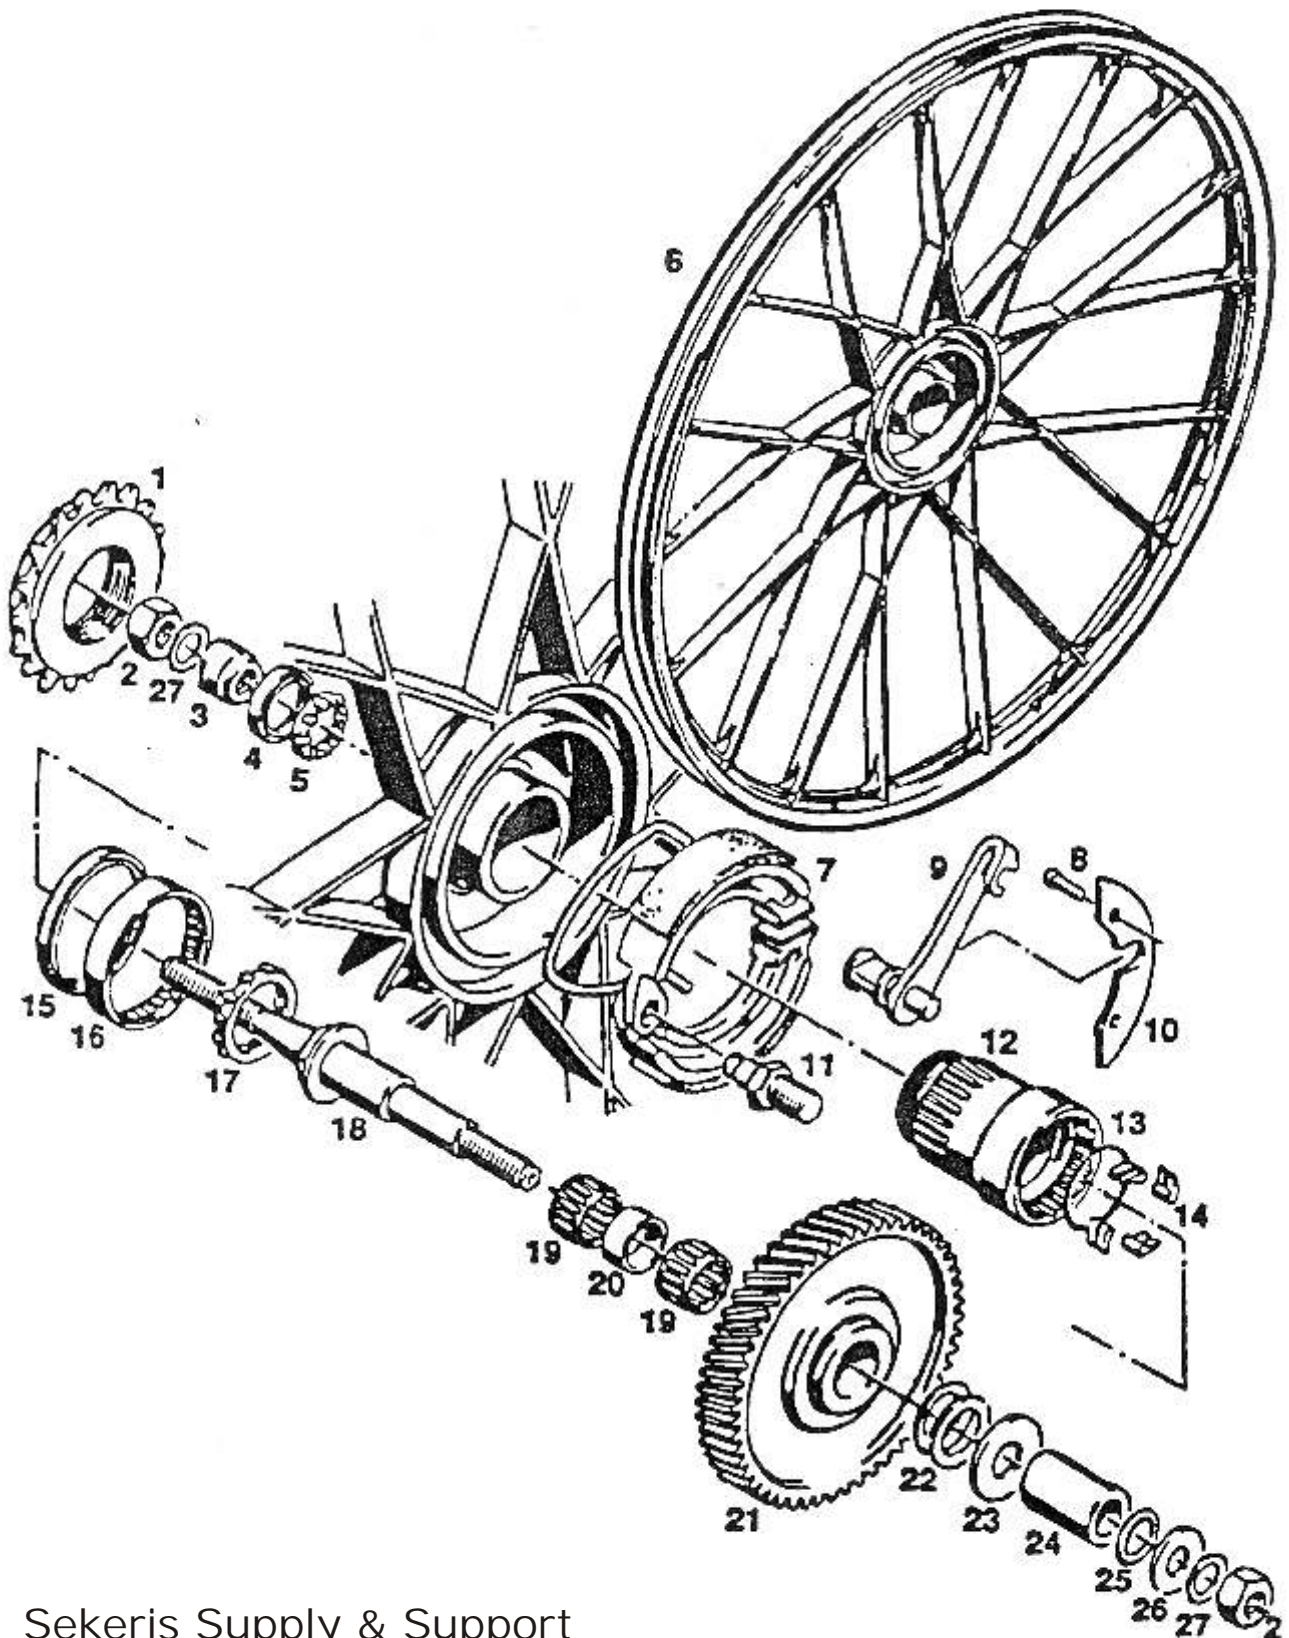

Carter SACHS 301 Motor

	Bestelcode	Sachs Code	Omschrijving
1	SAX310010	500 2987 001 312	Carterset met zuiger 25km uitvoering
1	SAX310011	500 2987 001 417	Carter met zuiger 20 km uitvoering
2	SAX310020	500 1736 314 000	Pakkingring 11,6x1,8mm van olie- vulplug
3	SAX310030	500 2940 013 000	Olievulplug M14 x 1
	SAX310031		Ontluchtingsbuis i.p.v. olievlug (niet afgebeeld)
4	SAX310040	500 2940 002 002	Carter-inbusbout M6x35
5	SAX310050	500 0240 187 002	Carter-inbusbout M6x55
6	SAX310060	P00 927 190 20 72 658	Uitlaat SACHS 301
7	SAX310070	500 2640 027 102	Bout M6 x 16
9	SAX310090	500 2950 003 200	Uitlaatpakkingring
12	SAX310120	500 2960 001 100	Rubber trillingsdemper
13	SAX310130	P73 200 968 45 42 000	Ophangoog
15	SAX310150	500 2932 007 000	Naaldlager op koppelingsas 25 km uitvoering
15	SAX310151	500 2932 012 000	Naaldlager op koppelingsas 20km uitvoering
16	SAX310160	500 2930 001 000	Oliekeerring 18x32x4,7 (op krukas rechts)
17	SAX310170	500 0244 173 000	Lagerborgring
18	SAX310180	500 2932 015 101	Kogellager met borst (links)
19	SAX310190	500 2985 008 001	Koppelingshuis met worm 25 km
19	SAX310191	500 2985 008 011	Koppelingshuis met worm 20 km
19	SAX310192	500 2937 003 100	Koppelingsas 2-traps 25 km
19	SAX310193	500 2958 001 000	Koppelingshuis 2-traps 25 km
20	SAX310200	500 2932 009 000	Naaldlager 17x21x10 in krukas 25 km
20	SAX310202	500 2932 006 000	Naaldlager 12x15x13 (2-Traps 25km)
23	SAX310230	500 2984 001 201	Koppelingset compleet
24	SAX310240B	500 2986 001 001B	Zuiger code B
24	SAX310240C	500 2986 001 001C	Zuiger code C
24	SAX310240D	500 2986 001 001D	Zuiger code D
25	SAX310250	500 2915 001 100	Zuigerveer 33mm
26	SAX310260	500 2916 001 000	Zuigerpen 9mm
27	SAX310270	500 2945 001 000	Zuigerpenborgveer
28	SAX310280	500 2932 003 000	Drijfstang-naaldlager (HK 0912)
29	SAX310290	500 2988 003 003	Krukas compleet met lager links en koppelingset
30	SAX310300	500 2846 001 000	Schijfspie 2 x 3,7(vliegwielspie)
31	SAX310310	500 0244 102 001	Sluitring 12,1x18,5x0,5 (achter krukaslager links)
32	SAX310320	500 2932 004 001	Kogellager met groef (krukas links)
33	SAX310330	500 2930 002 000	Keerring 12 x 32 x 7 (krukas links)
	SAX310342		Pakking- keerringset motor (excl. Carburateur)

Model: Sachs 301/A

Achterwiel, remsegmenten, aandrijving

Sekeris Supply & Support
<http://spartamet.sekeris.nl>