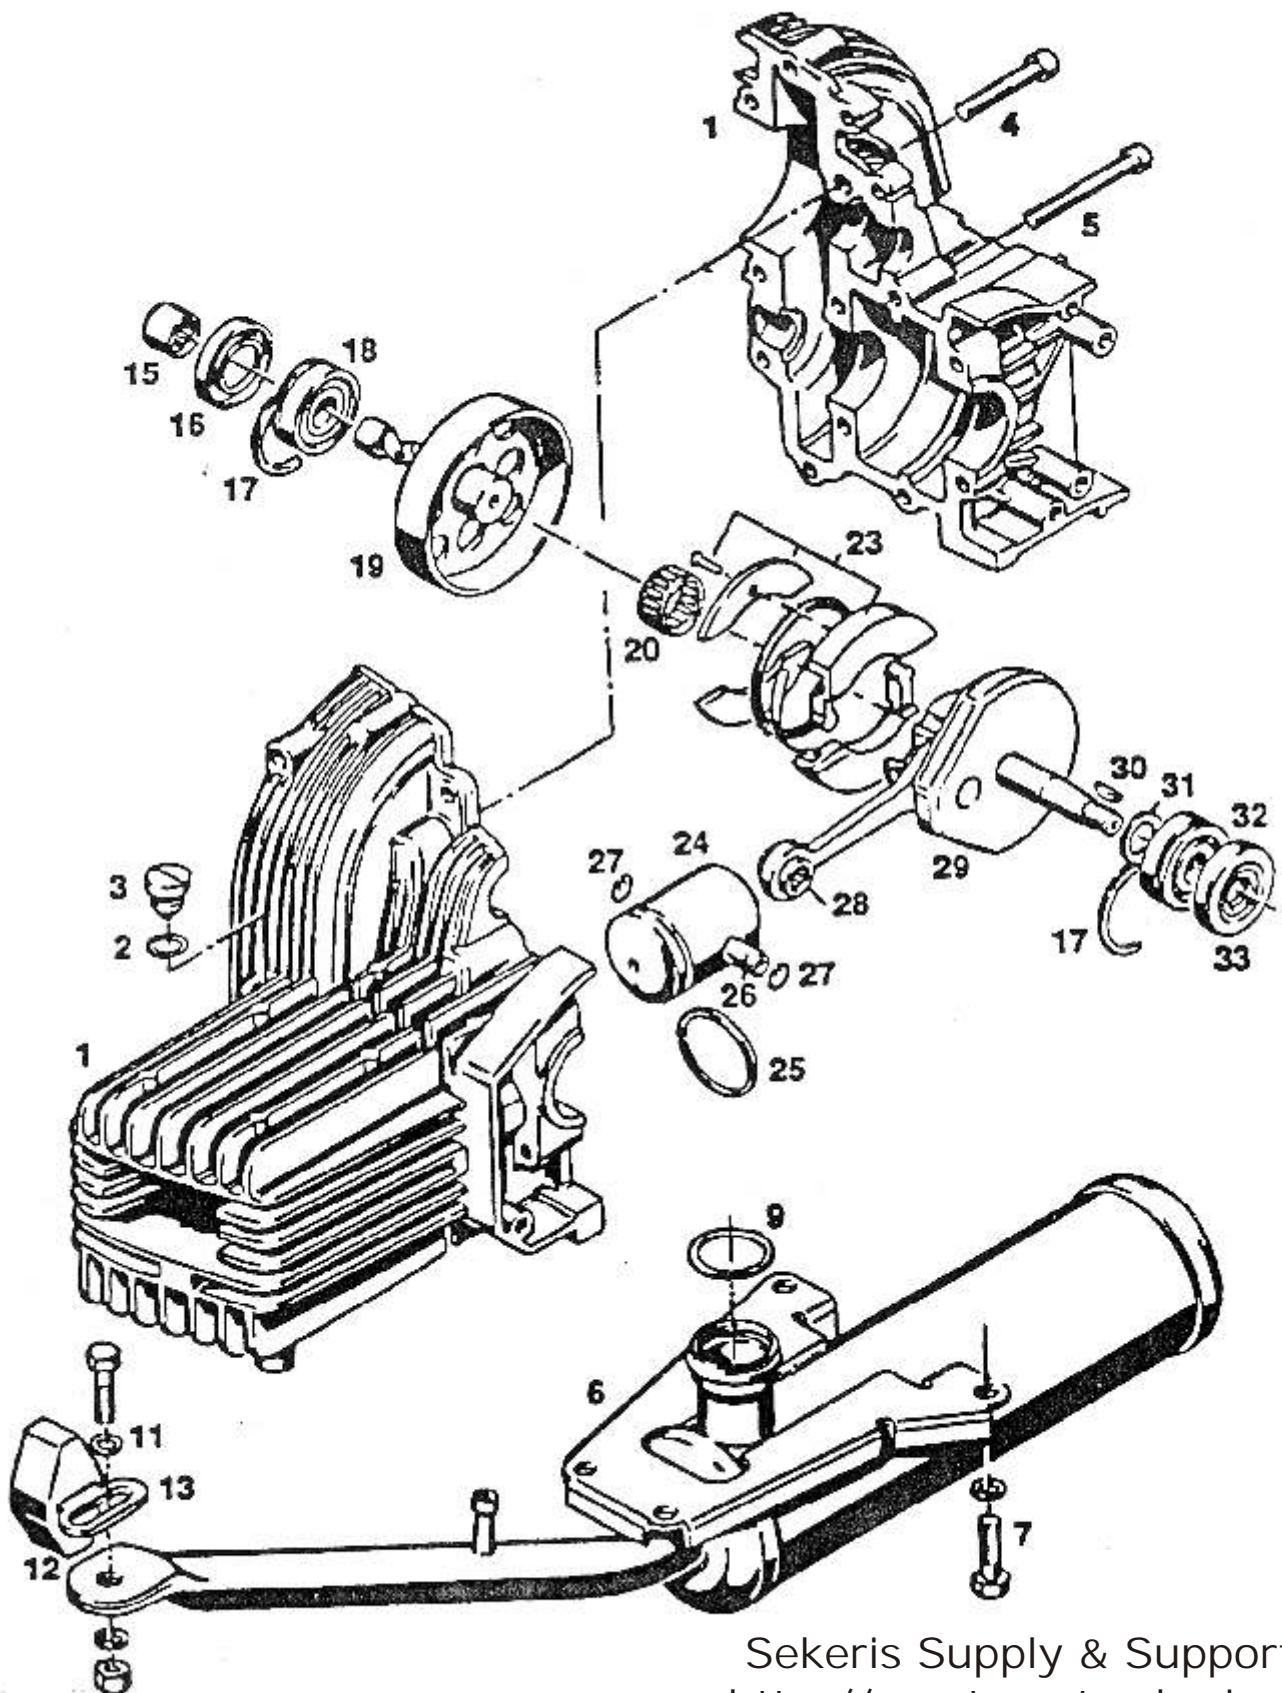

Sekeris Supply & Support
<http://spartamet.sekeris.nl>

Model: Sachs 301/A

Carter, krukas, koppeling, uitlaat

Sekeris Supply & Support
<http://spartamet.sekeris.nl>

Carter SACHS 301 Motor

	Bestelcode	Sachs Code	Omschrijving
1	SAX310010	500 2987 001 312	Carterset met zuiger 25km uitvoering
1	SAX310011	500 2987 001 417	Carter met zuiger 20 km uitvoering
2	SAX310020	500 1736 314 000	Pakkingring 11,6x1,8mm van olie- vulplug
3	SAX310030	500 2940 013 000	Olievulplug M14 x 1
	SAX310031		Ontluchtingsbuis i.p.v. olievlug (niet afgebeeld)
4	SAX310040	500 2940 002 002	Carter-inbusbout M6x35
5	SAX310050	500 0240 187 002	Carter-inbusbout M6x55
6	SAX310060	P00 927 190 20 72 658	Uitlaat SACHS 301
7	SAX310070	500 2640 027 102	Bout M6 x 16
9	SAX310090	500 2950 003 200	Uitlaatpakkingring
12	SAX310120	500 2960 001 100	Rubber trillingsdemper
13	SAX310130	P73 200 968 45 42 000	Ophangoog
15	SAX310150	500 2932 007 000	Naaldlager op koppelingsas 25 km uitvoering
15	SAX310151	500 2932 012 000	Naaldlager op koppelingsas 20km uitvoering
16	SAX310160	500 2930 001 000	Oliekeerring 18x32x4,7 (op krukas rechts)
17	SAX310170	500 0244 173 000	Lagerborgring
18	SAX310180	500 2932 015 101	Kogellager met borst (links)
19	SAX310190	500 2985 008 001	Koppelingshuis met worm 25 km
19	SAX310191	500 2985 008 011	Koppelingshuis met worm 20 km
19	SAX310192	500 2937 003 100	Koppelingsas 2-traps 25 km
19	SAX310193	500 2958 001 000	Koppelingshuis 2-traps 25 km
20	SAX310200	500 2932 009 000	Naaldlager 17x21x10 in krukas 25 km
20	SAX310202	500 2932 006 000	Naaldlager 12x15x13 (2-Traps 25km)
23	SAX310230	500 2984 001 201	Koppelingset compleet
24	SAX310240B	500 2986 001 001B	Zuiger code B
24	SAX310240C	500 2986 001 001C	Zuiger code C
24	SAX310240D	500 2986 001 001D	Zuiger code D
25	SAX310250	500 2915 001 100	Zuigerveer 33mm
26	SAX310260	500 2916 001 000	Zuigerpen 9mm
27	SAX310270	500 2945 001 000	Zuigerpenborgveer
28	SAX310280	500 2932 003 000	Drijfstang-naaldlager (HK 0912)
29	SAX310290	500 2988 003 003	Krukas compleet met lager links en koppelingset
30	SAX310300	500 2846 001 000	Schijfspie 2 x 3,7(vliegwielspie)
31	SAX310310	500 0244 102 001	Sluitring 12,1x18,5x0,5 (achter krukaslager links)
32	SAX310320	500 2932 004 001	Kogellager met groef (krukas links)
33	SAX310330	500 2930 002 000	Keerring 12 x 32 x 7 (krukas links)
	SAX310342		Pakking- keerringset motor (excl. Carburateur)